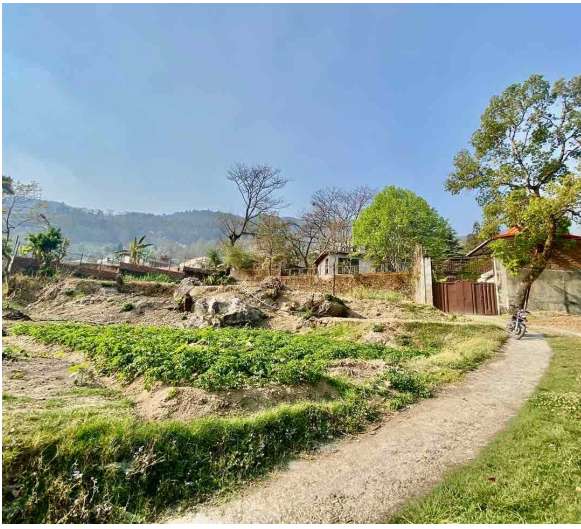

📍 Kathmandu ,Budhanilkantha | Tallo pasikot

🏠 64.0 Aana

📏 13.0 Feet

📍 East

[View More Details](#)

Land for Sale at Budanilkantha

35 Lakh Per Aana

Property ID: 6005